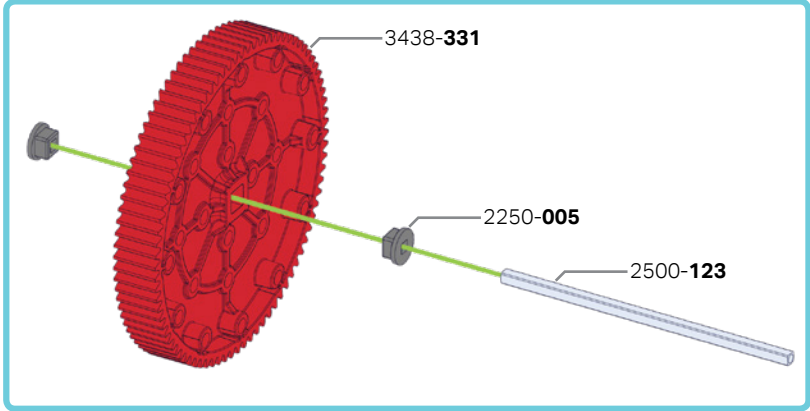

2x 6009-004

1x 0.875

1x 1.5 in

**28 2X**

-  4x 0.375 in
-  4x 8-32 Nut
-  4x 6009-003

**29 2X**

-  4x 0.375 in
-  4x 8-32 Nut
-  4x 6009-003

**30**

-  1x 8-32 Nut
-  1x 0.5 in
-  1x 6009-005
-  1x 1 in

**31**

-  1x 8-32 Nut
-  1x 6009-004

10

2x 0.125 in

2x 2250-005

1x 1 in

1x 2500-123

1x 2500-143

2x 0.125 in

**10**  
3x 0.125 in

1x 2250-008

1x 2250-007

23

2500-143

2x 2500-143

2x 1.5 in

4x 2500-143

2x 2500-120

**1x** 600 mm 276-4860-030

**1x** 900 mm 276-4861-010