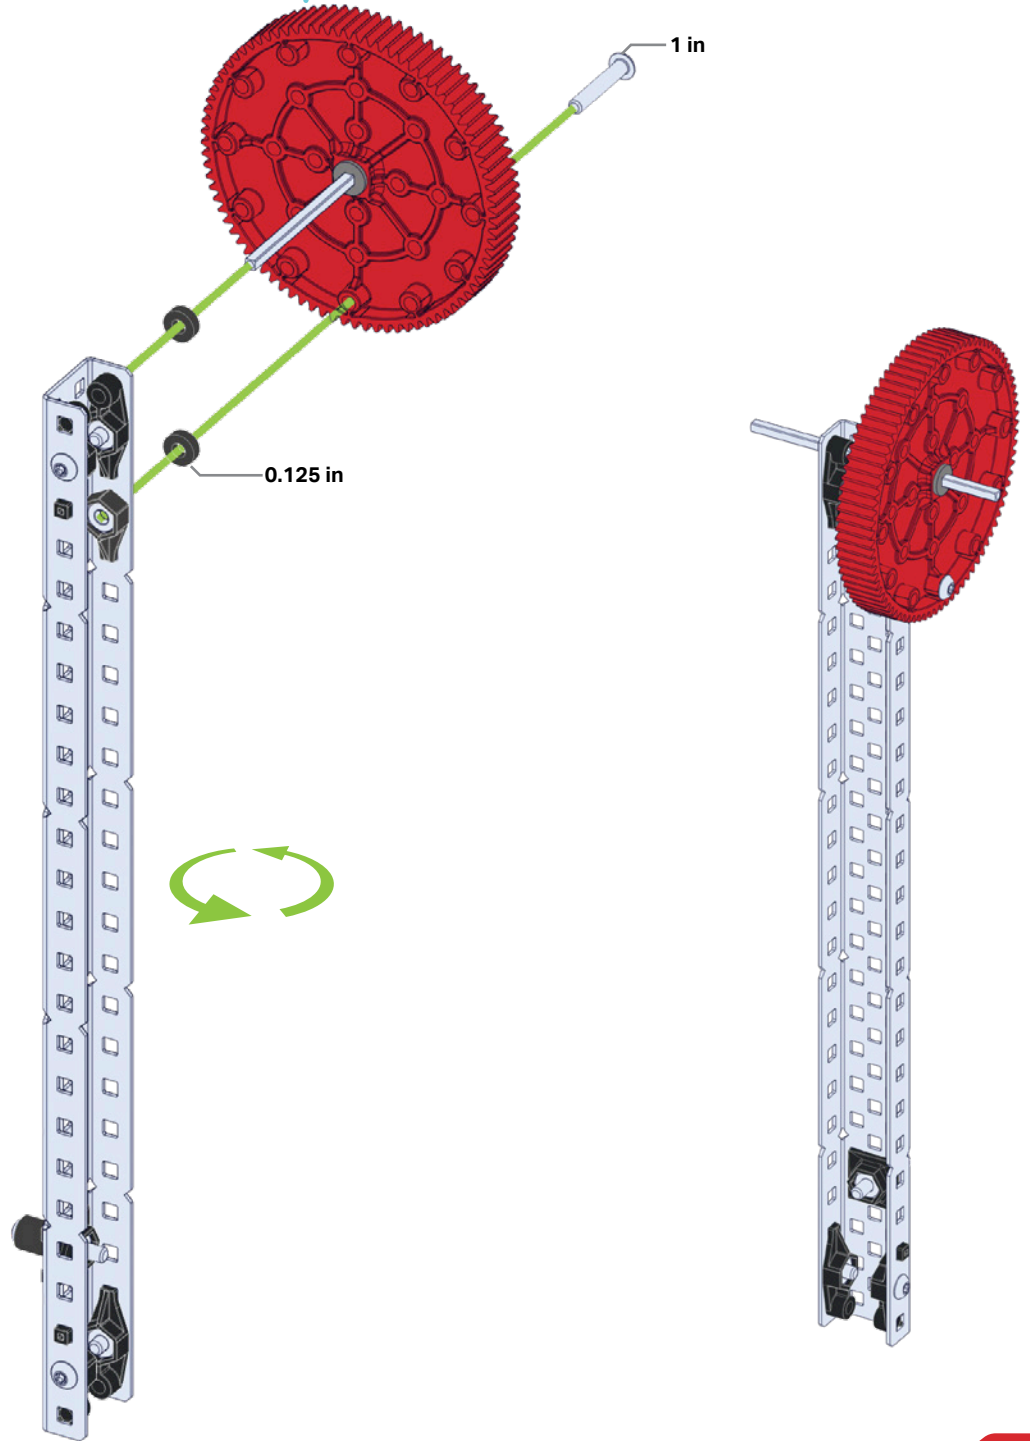

2x 6009-004

1x 0.875

1x 1.5 in

**28 2X**

-  4x 0.375 in
-  4x 8-32 Nut
-  4x 6009-003

**29 2X**

-  4x 0.375 in
-  4x 8-32 Nut
-  4x 6009-003

**30**

-  1x 8-32 Nut
-  1x 0.5 in
-  1x 6009-005
-  1x 1 in

**31**

-  1x 8-32 Nut
-  1x 6009-004

10

2x 0.125 in

2x 2250-005

1x 1 in

1x 2500-123

1x 2500-143

2x 0.125 in

**10**  
3x 0.125 in

1x 2250-008

1x 2250-007

23

2500-143

2x 2500-143

2x 1.5 in

4x 2500-143

2x 2500-120

**1x** 600 mm 276-4860-030

**1x** 900 mm 276-4861-010