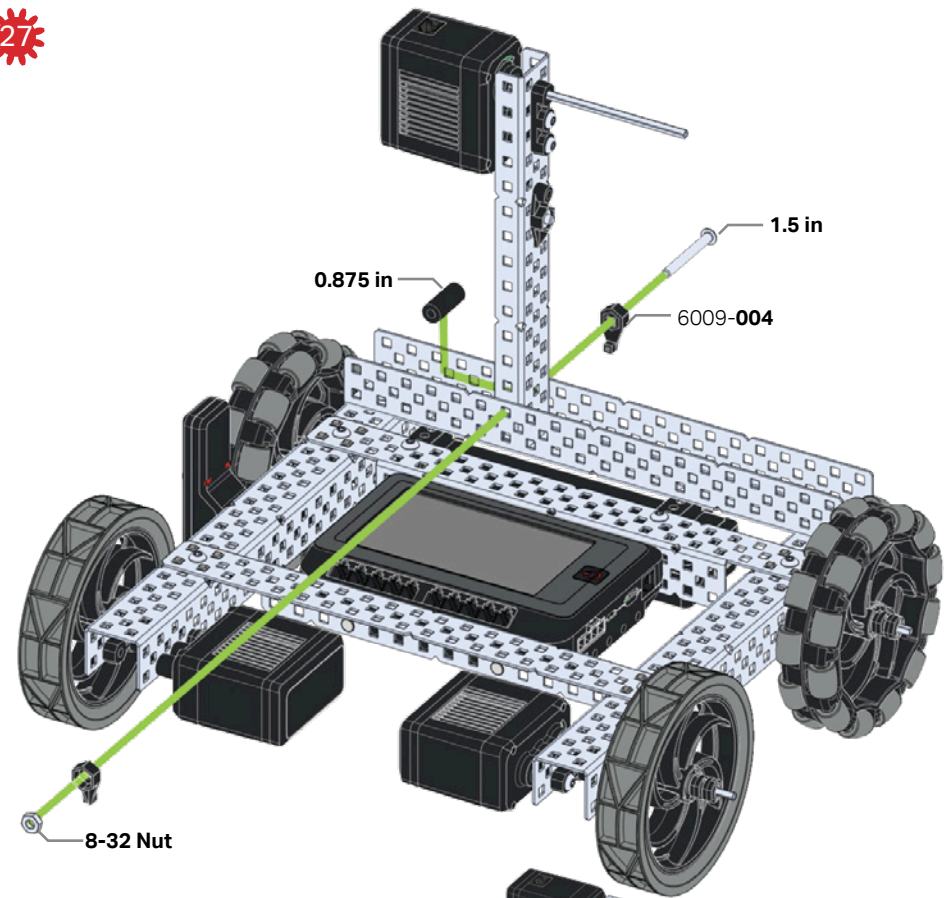

3x 300 mm 276-4860-020

1x 180 mm 276-4817-100

-  2x 0.375 in
-  2x 8-32 Nut
-  2x 6009-003

-  1x 0.375 in
-  1x 8-32 Nut
-  1x 6009-003

-  2x 0.5 in
-  1x 2500-143
-  1x 1209-001
-  1x 2500-124

26

27

1x 8-32 Nut

2x 6009-004

1x 0.875

1x 1.5 in

**28 2X**

-  4x 0.375 in
-  4x 8-32 Nut
-  4x 6009-003

**29 2X**

-  4x 0.375 in
-  4x 8-32 Nut
-  4x 6009-003

**30**